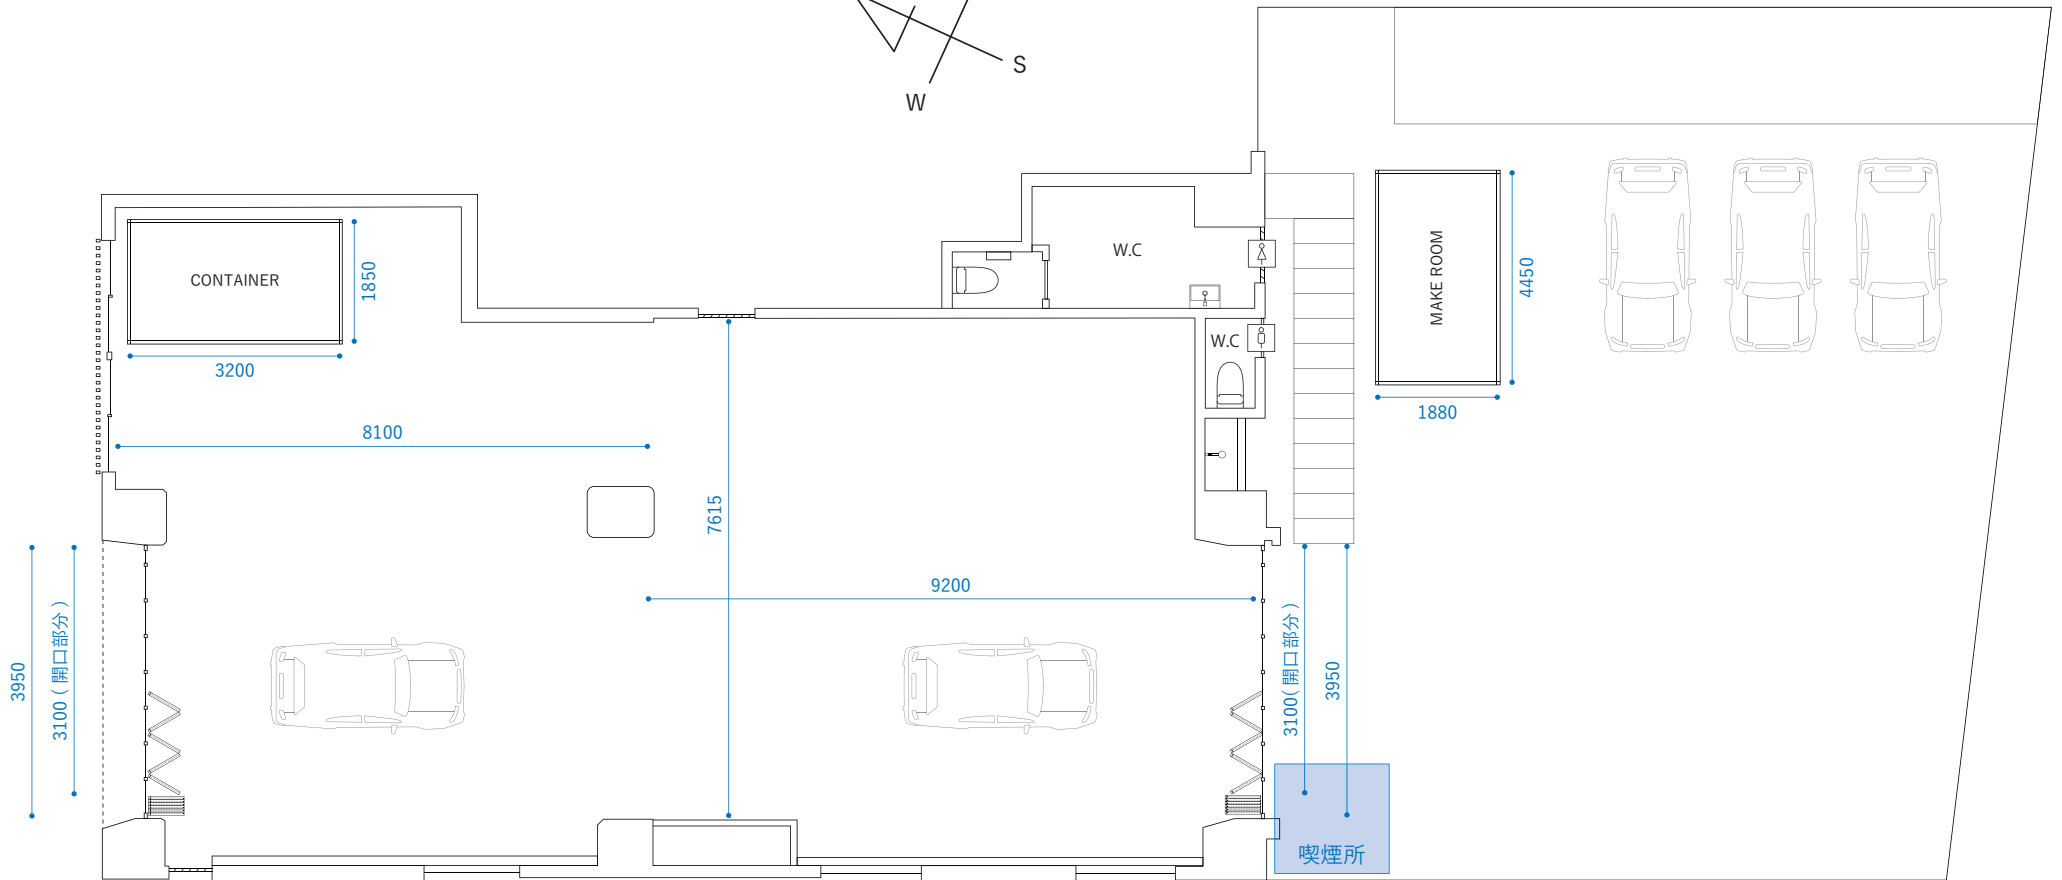

noru studio

- 入り口高さ : 2650
- 電気容量 : Total 27200 VA
- コンセント電源 : 1800VA