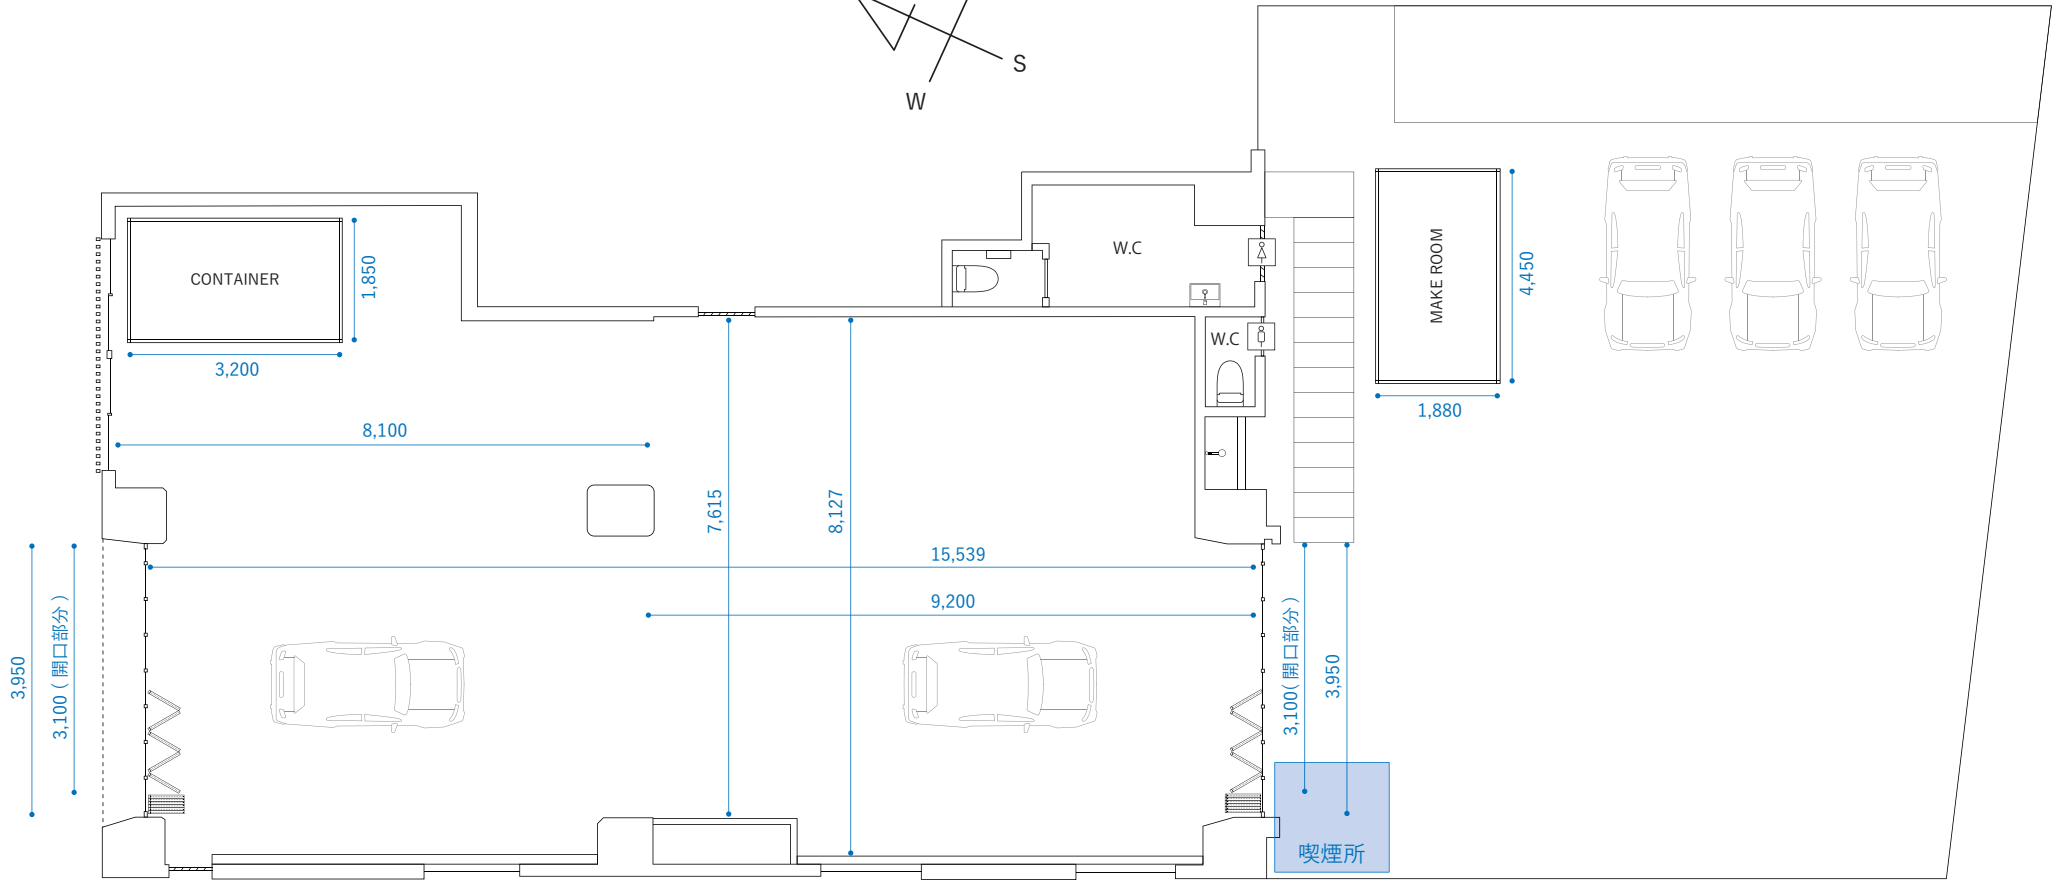

noru studio

- 入り口高さ：2650mm
- 梁なしの天井高さ：3270mm
- 一番低い梁部分の天井高さ：2581mm
- 全体：162,09 m² (49.03 坪)
- 電気容量：Total 27200 VA
- コンセント電源：1800VA