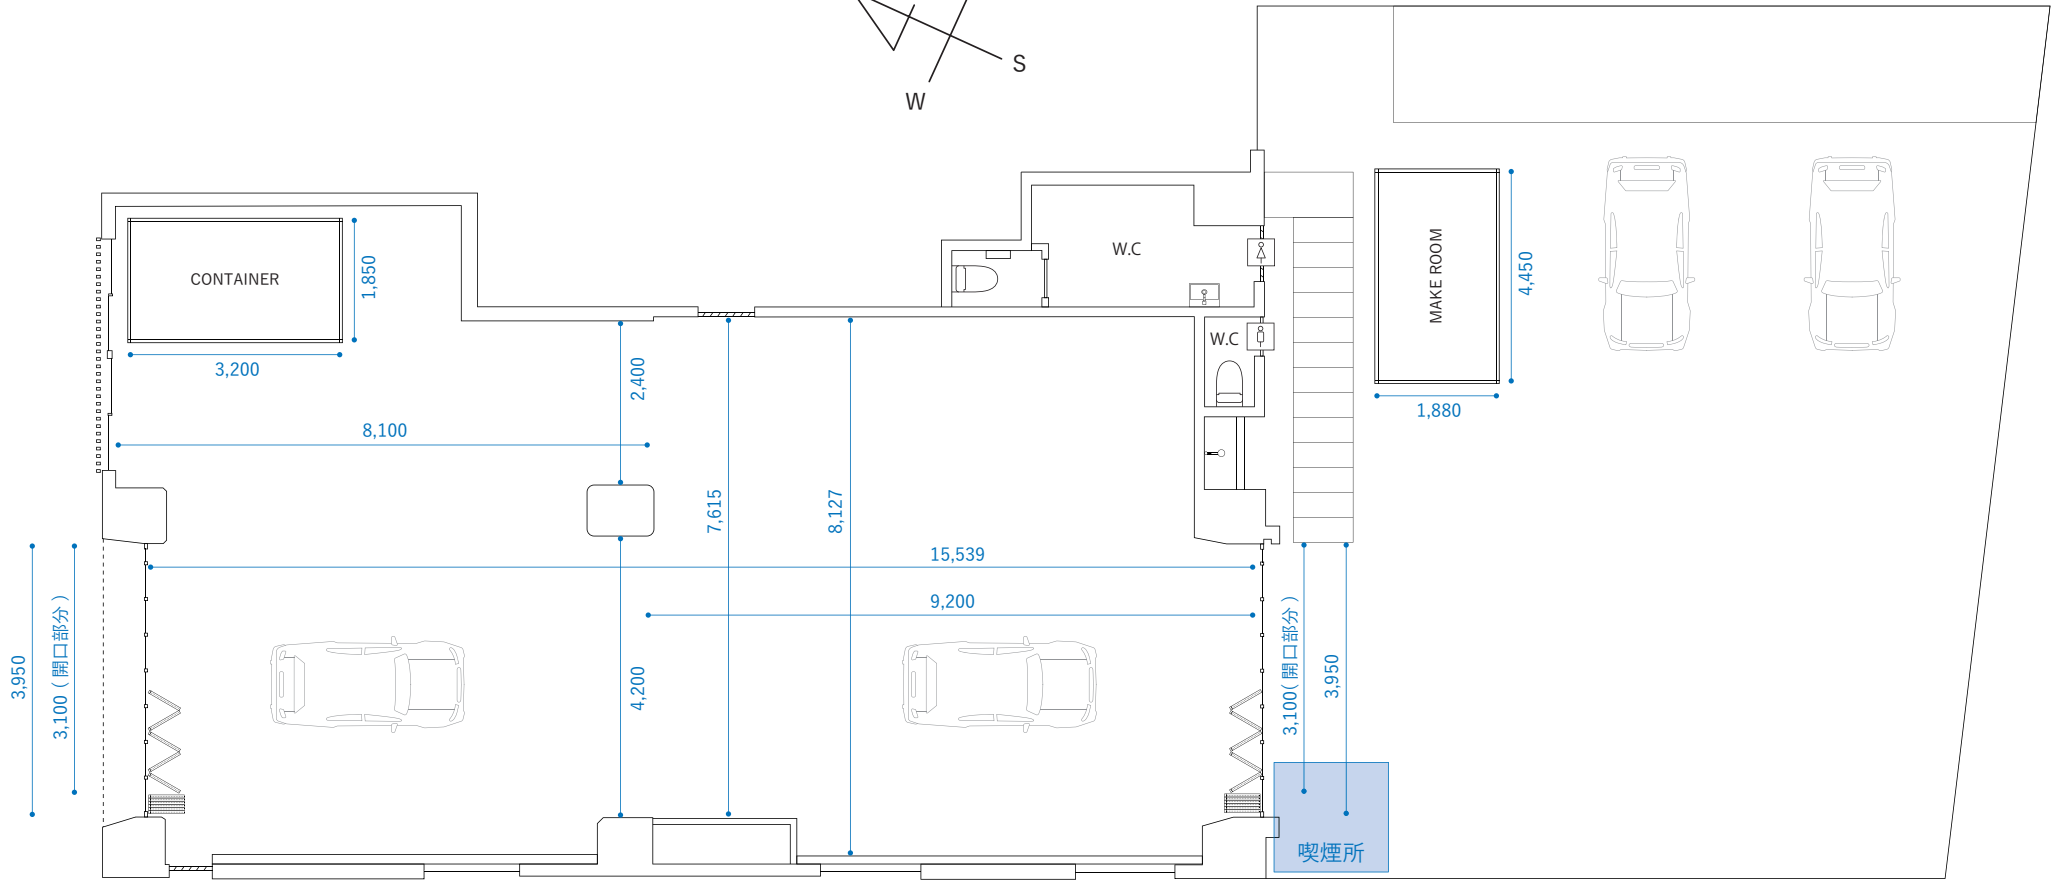

# noru studio

- 入り口高さ：2600mm
- 梁なしの天井高さ：3270mm
- 一番低い梁部分の天井高さ：2580mm
- 全体：162,09 m<sup>2</sup> (49.03 坪)
- 電気容量：Total 27200 VA
- コンセント電源：1800VA